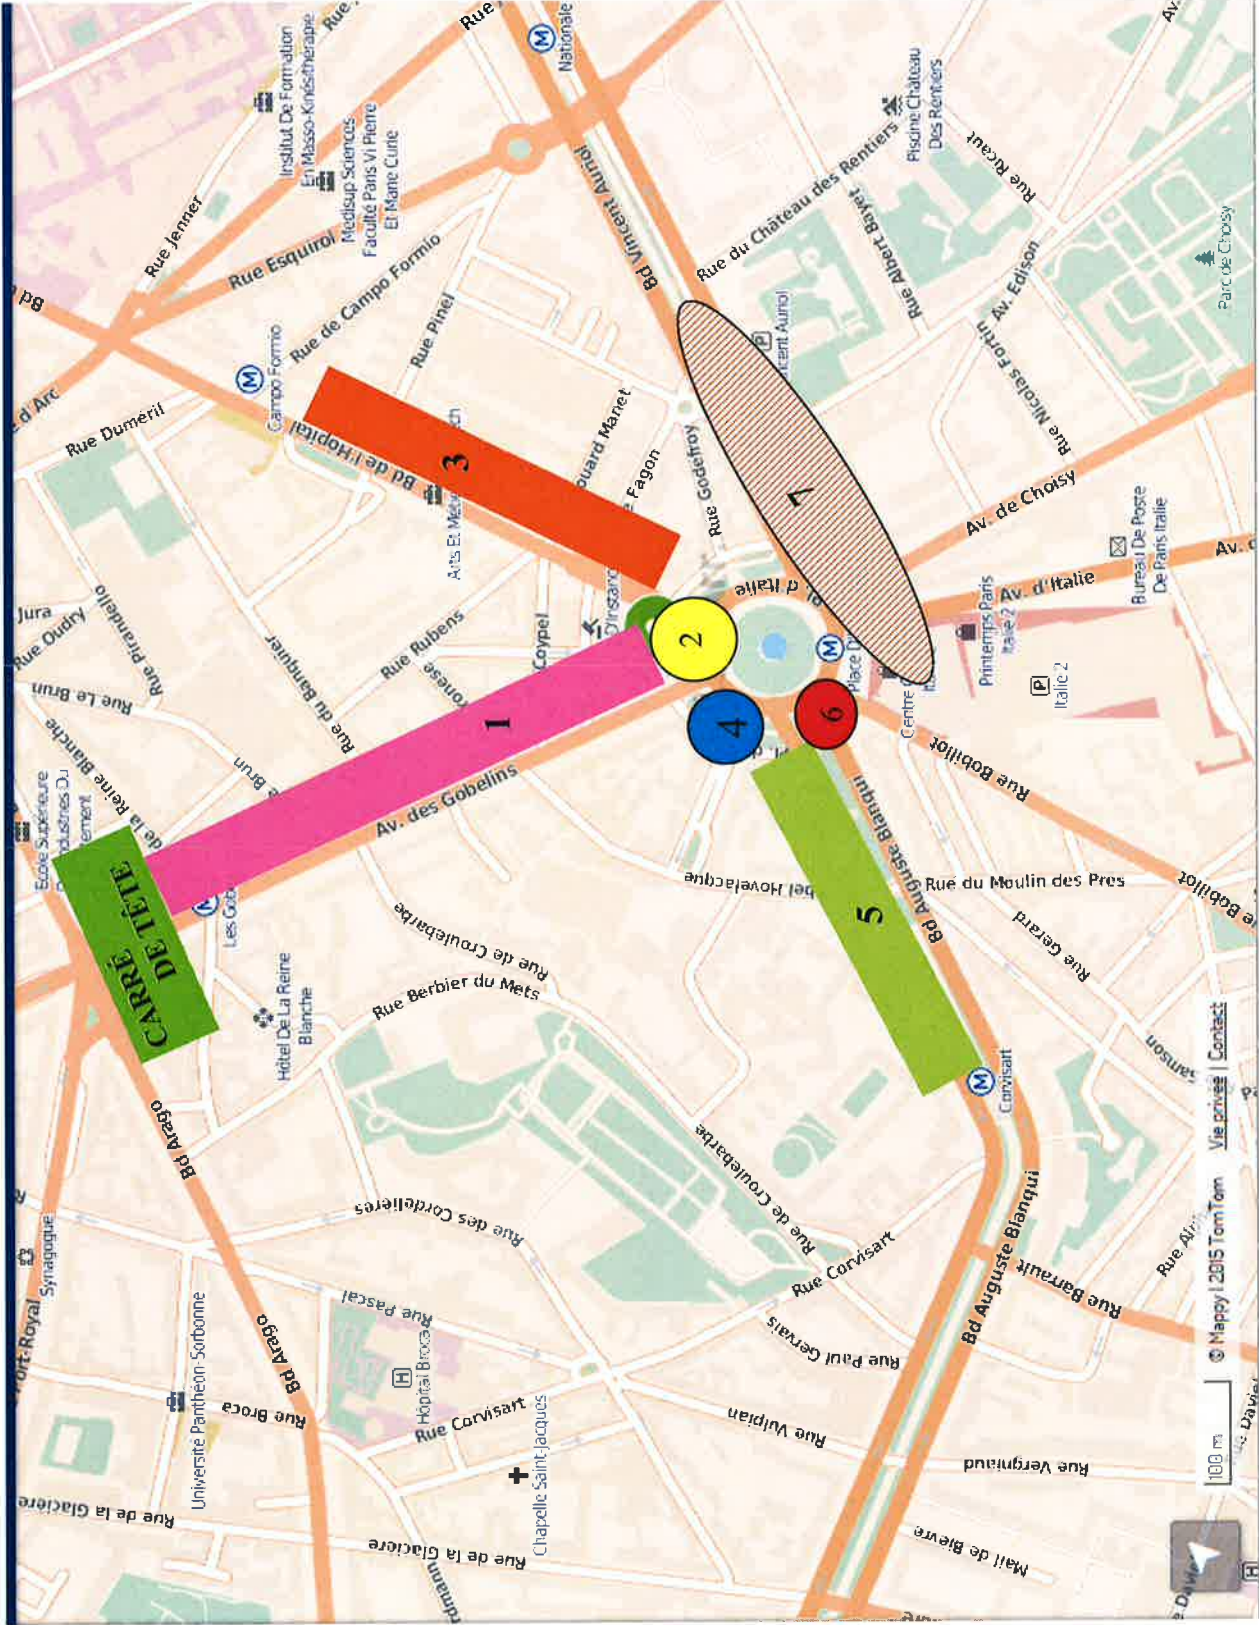

## Légende :

**Carré de tête**

**Positionnement 1 :**  
Avenue des Gobelins

**Positionnement 2 :**  
Devant Mairie Place d'Italie

**Positionnement 3 :**  
Boulevard de l'Hôpital

**Positionnement 4 :**  
Place d'Italie  
Entre Avenue des Gobelins  
et Boulevard Auguste Blanqui

**Positionnement 5 :**  
Boulevard Auguste Blanqui

**Positionnement 6 :**  
Place d'Italie entre Bd Blanqui et  
rue Bobillot

**Positionnement 7 :**  
Les URIF

**Voir la Composition**  
**des positionnements en**  
**page 2**

## Composition des positionnements :

### **Carré de Tête**

**Positionnement 1 : 04 Alpes Hte Provence, 05 Hautes Alpes, 06 Alpes Maritimes, 13 Bouches du Rhône, 83 Var, 84 Vaucluse, 20A et 20B Corse, 11 Aude, 30 Gard, 34 Hérault, 48 Lozère, 66 Pyrénées Orientales, 9 Ariège, 12 Aveyron, 31 Haute Garonne, 32 Gers, 46 Lot, 65 Hautes Pyrénées, 81 Tarn, 82 Tarn et Garonne, 24 Dordogne, 33 Gironde, 40 Landes, 47 Lot et Garonne, 64 Pyrénées Atlantiques, 01 Ain, 07/26 Drome Ardèche, 38 Isère, 42 Loire, 69 Rhône, 73 Savoie, 74 Haute Savoie**